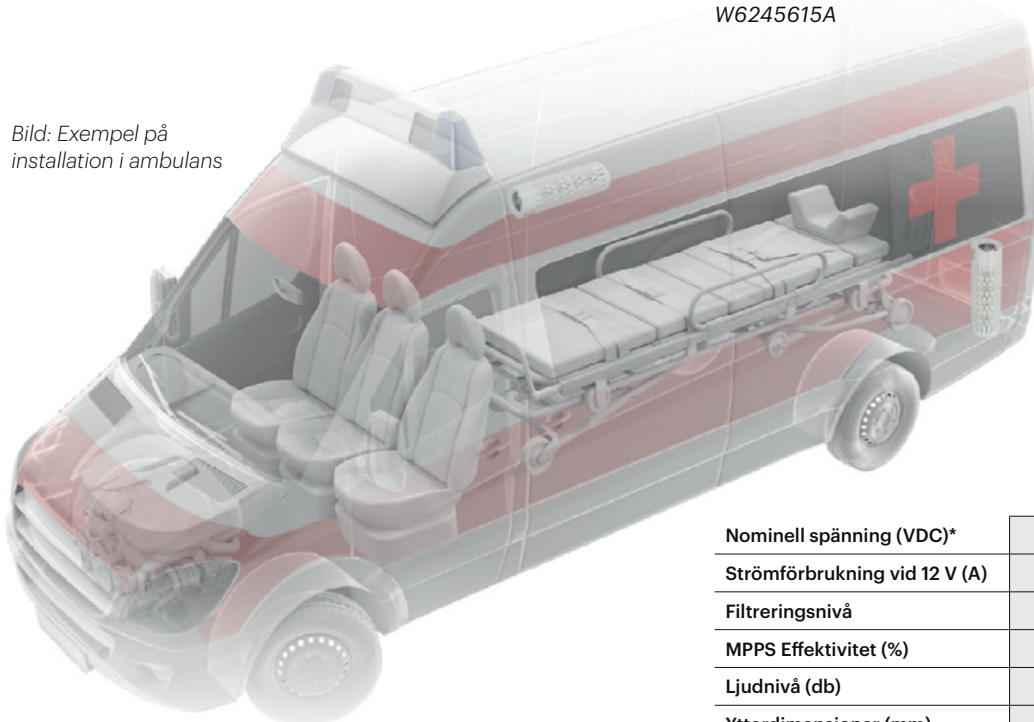

Webasto HFT:s höga luftomsättning samt det effektiva HEPA H14 filtret borgar för en snabb och grundlig filtrering av luften varje minut.

Enheterna uppfyller internationella filterstandarder enligt WHO/CDC/ECDC, som kräver 60 luftombyten/h för infektionssäkrade fordon.

Filtermodulerna kan snabbt och enkelt eftermonteras i nästan alla utrymmen vilket gör att Webasto kan erbjuda samma höga filterklass HEPA-14 även för vanlig passagerartransport.

- ▶ Filtrerar bort 99,995% av luftburna partiklar
- ▶ HEPA H14 filtreringsklass
- ▶ Högt luftombyte upp till 10 m<sup>3</sup> per minut
- ▶ Ultrakompakt och låg vikt
- ▶ Installeras på under 30 minuter
- ▶ Kontaminerings säkert H14 filterbyte
- ▶ Finns i två versioner 300 & 600 m<sup>3</sup>/h
- ▶ Automatisk filterövervakningsfunktion
- ▶ Uppfyller Europeiska medicinska apparat direktivet CE 47/2007
- ▶ Uppfyller filtreringsriktlinjer från WHO / CDC / ECDC
- ▶ CE/UL Godkännande

**Webasto HFT 300 Filtersystem**  
 W6245612A

**Webasto HFT 600 Filtersystem**  
 W6245613A

**HEPA H14 Reservdelsfilter** (2 st åtgår i HFT 600)  
 W6245615A

Bild: Högeffektiva partikelfilter

Bild: Exempel på installation i ambulans